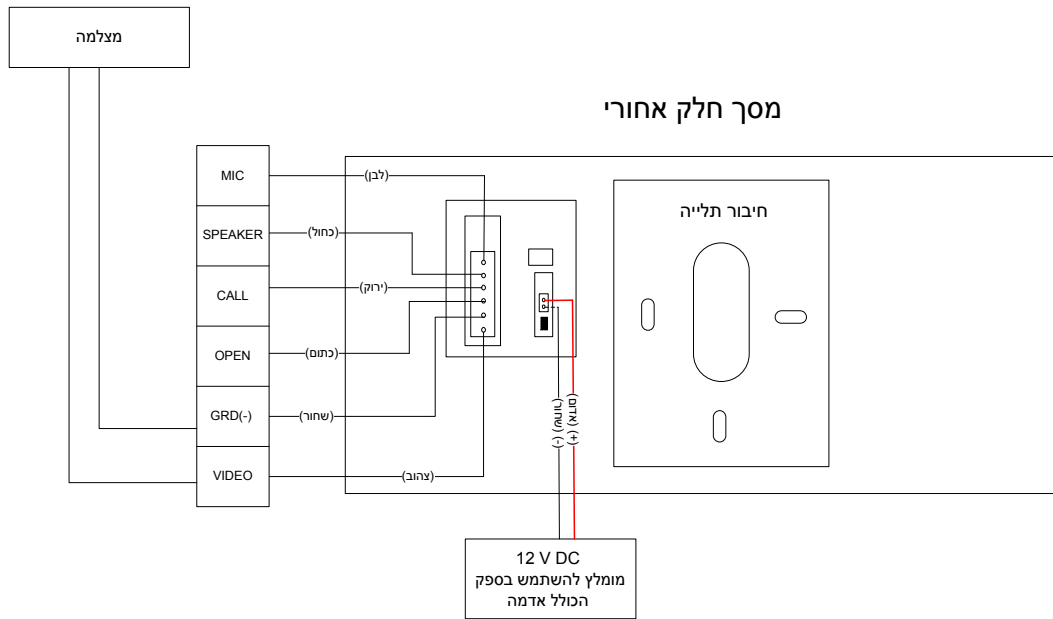

5w-monitor for 5w system
מוניטור 7" עבור מערכת אינטרקום 5 גיד

מסך חלק קדמי

כל לחיצה בפנל התמונה נשמרת בזיכרון מסך כולל שעה ותאריך
לחיצה על הצג תמונה ולאחר מכן הבא תציג את התמונות השמורות בזיכרון המסך 100 תמונות
למענה לצלצול מפנל דלת לחץ על דיבור
לפתיחת מנעול לחץ לחצן פתיחת דלת
לגישה לפנל לחץ הצג תמונה ולאחר מכן על לחצן דיבור כדאי לדבר עם הפנל