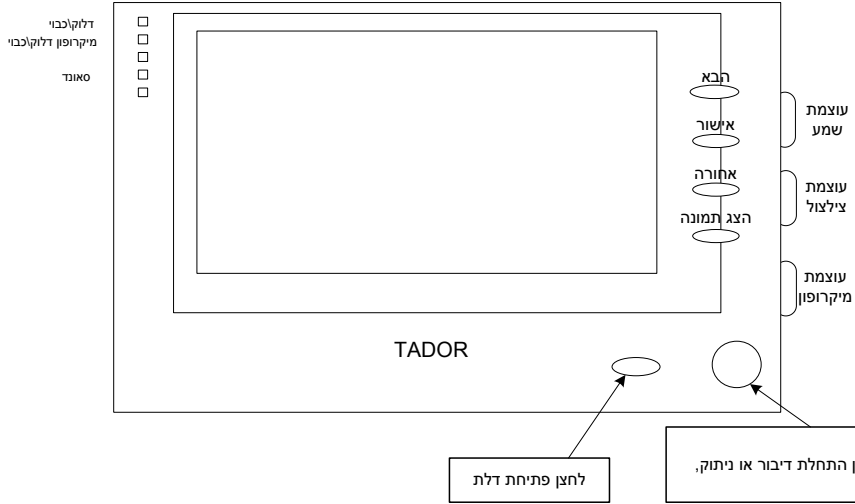

5w-monitor for 5w system
מוניטור 7" עבור מערכת אינטרקום 5 גיד

מסך חלק קדמי

כל לחיצה בפנל התמונה נשמרת בזיכרון מסך כולל שעה ותאריך
לחיצה על הצג תמונה ולאחר מכן הבא תציג את התמונות השמורות בזיכרון המסך 100 תמונות
למענה לצלצול מפנל דלת לחץ על דיבור
לפתיחת מנעול לחץ לחצן פתיחת דלת
לגישה לפנל לחץ הצג תמונה ולאחר מכן על לחצן דיבור כדאי לדבר עם הפנל